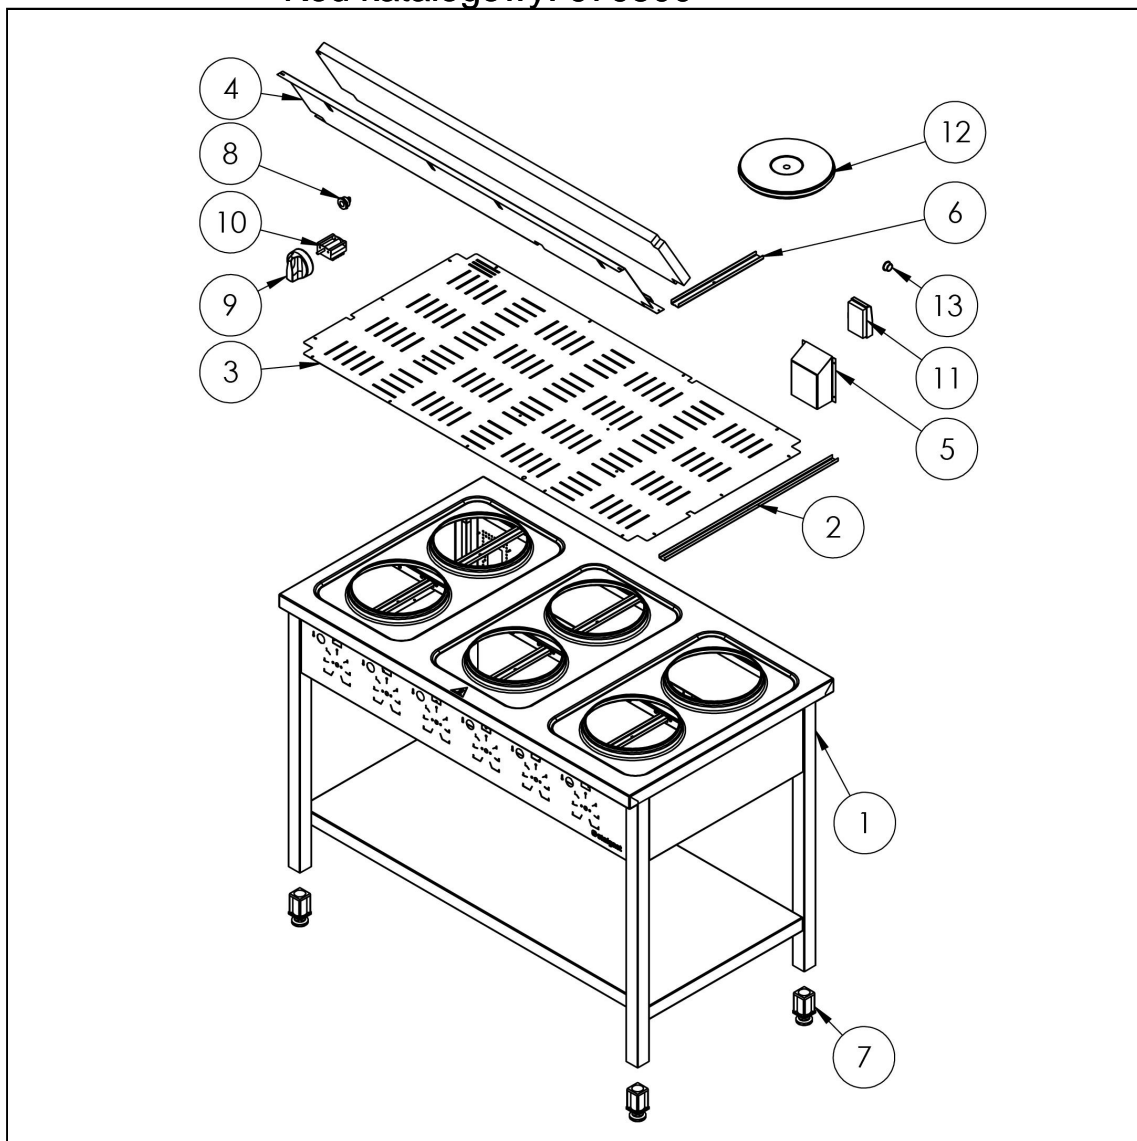

kuchnia elektryczna, 4-płytowa, 10.4 kW

Kod katalogowy: 979500

Nr części (V nr rys.-nr części z rysunku)	Nazwa	Kod
V979500V03-01	Korpus	
V979500V03-02	Nie dotyczy tego modelu produktu	
V979500V03-03	Ośłona dolna	
V979500V03-04	Ośłona przełączników	
V979500V03-05	Ośłona skrzynki zaciskowej	
V979500V03-06	Uchwyt płyty grzewczej	
V979500V03-07	Stopka 40x40	C001991
V979500V03-08	Lampka pomarańczowa	
V979500V03-09	Pokrycie	C011147
V979500V03-10	Przełącznik	C008155
V979500V03-11	Skrzynka zaciskowa	C009003
V979500V03-12	Płyta grzewcza	C008154
V979500V03-13	Przelotka fi16	C010689